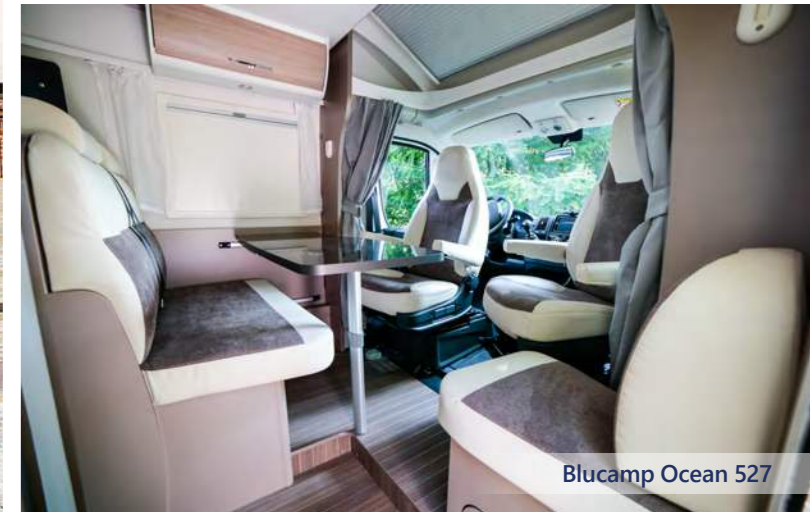

Ocean 527

- ↔ 696 cm
- garage
- FIAT 2.2 Mjet 140cv

- 4
- 4
- 4