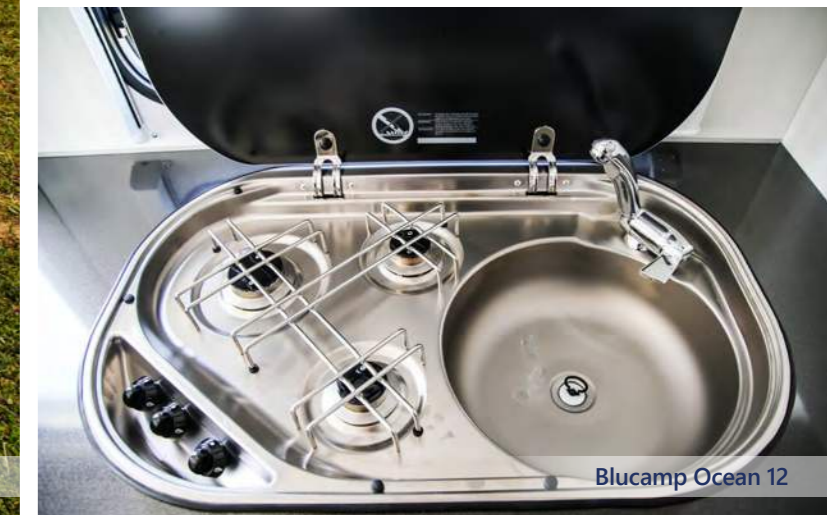

Blucamp Ocean 22

Blucamp Ocean 12