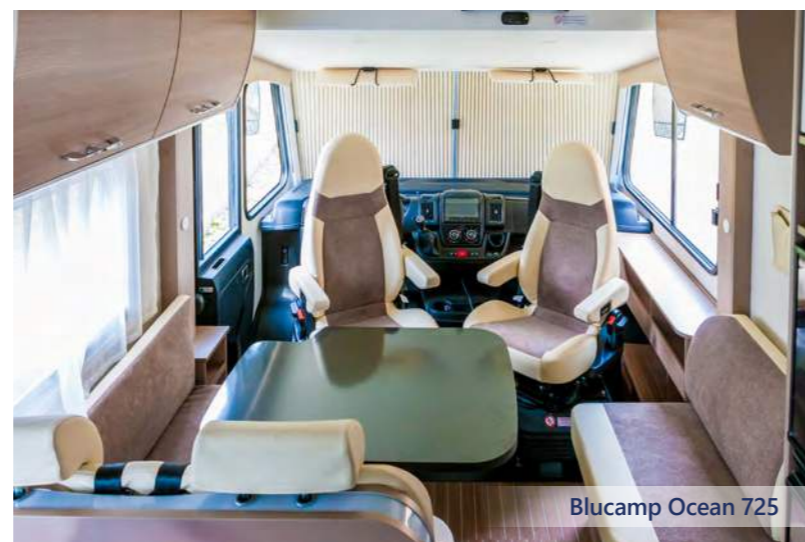

Blucamp Ocean 651

Blucamp Ocean 651

Blucamp Ocean 650

IL NOSTRO MOTORHOME

Ocean 725

- ↔ 741 cm
- 🚗 garage
- 🇮🇹 2.2 Mjet 140cv
- 🍴 4
- 🛏 4
- 🚿 4

Blucamp Ocean 725

Blucamp Ocean 725